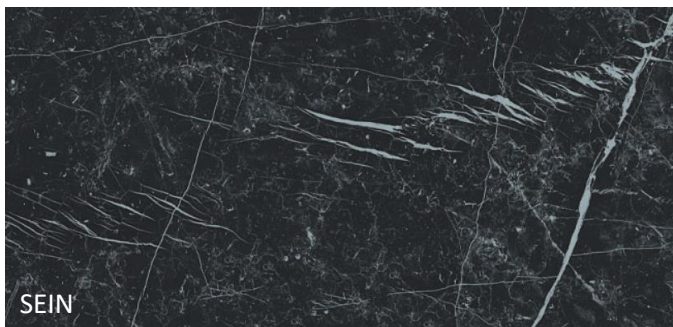

PAKETT - PREMIUM +

VANNITOA KERAAMILISED PLAADID

KERAAMILINE SEINAPLAAT

Suurus: 40x80
Toon: desert beige matt
Tootja: Atlas Concorde
Sari: Marvel Stone

KERAAMILINE SEINAPLAAT

Suurus: 40x80
Toon: nero marquina läikiv
Tootja: Atlas Concorde
Sari: Marvel Stone

KERAAMILINE PÕRANDAPLAAT

Suurus: 30x60
Toon: desert beige matt
Tootja: Atlas Concorde
Sari: Marvel Stone

*näidispilt plaatidest

SANITAARKERAAMIKA

WC VALAMU

Suurus: 500x220
Tootja: Duravit
Sari: Durastyle

WC VALAMU