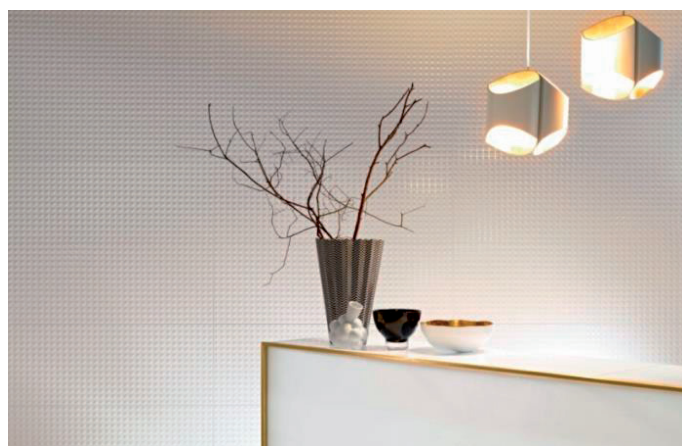

NÄDISPILT DEKOORPLAADIST

SEINAVÄRV

Toon: Hell weiss L96*C2*H109
Värvikaart: Caparol 3D

SILE SISEUKS

Toon: Tamm

Sanitaarkeraamika

WC VALAMU

Suurus: 500x220
Tootja: Duravit
Sari: Durastyle

VANNITOA VALAMU JALGADEGA

Suurus: 650/800/1000x480
Toon: European oak
Tootja: Duravit
Sari: Durastyle

WC VALAMU

Suurus: 450x335
Tootja: Duravit
Sari: Durastyle

LOPUTUSPAAGI NUPP

Tootja: Geberit
Sari: Sigma 01

WC-POTT SEINA-PEALNE

Suurus: 370x540
Tootja: Duravit
Sari: Durastyle