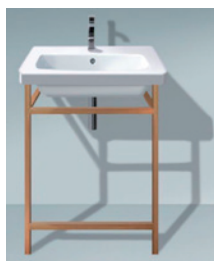

## Sanitaarkeraamika

**WC VALAMU**

Suurus: 500x220  
Tootja: Duravit  
Sari: Durastyle

**VANNITOA VALAMU JALGADEGA**

Suurus: 650/800/1000x480  
Toon: European oak  
Tootja: Duravit  
Sari: Durastyle

**WC VALAMU**